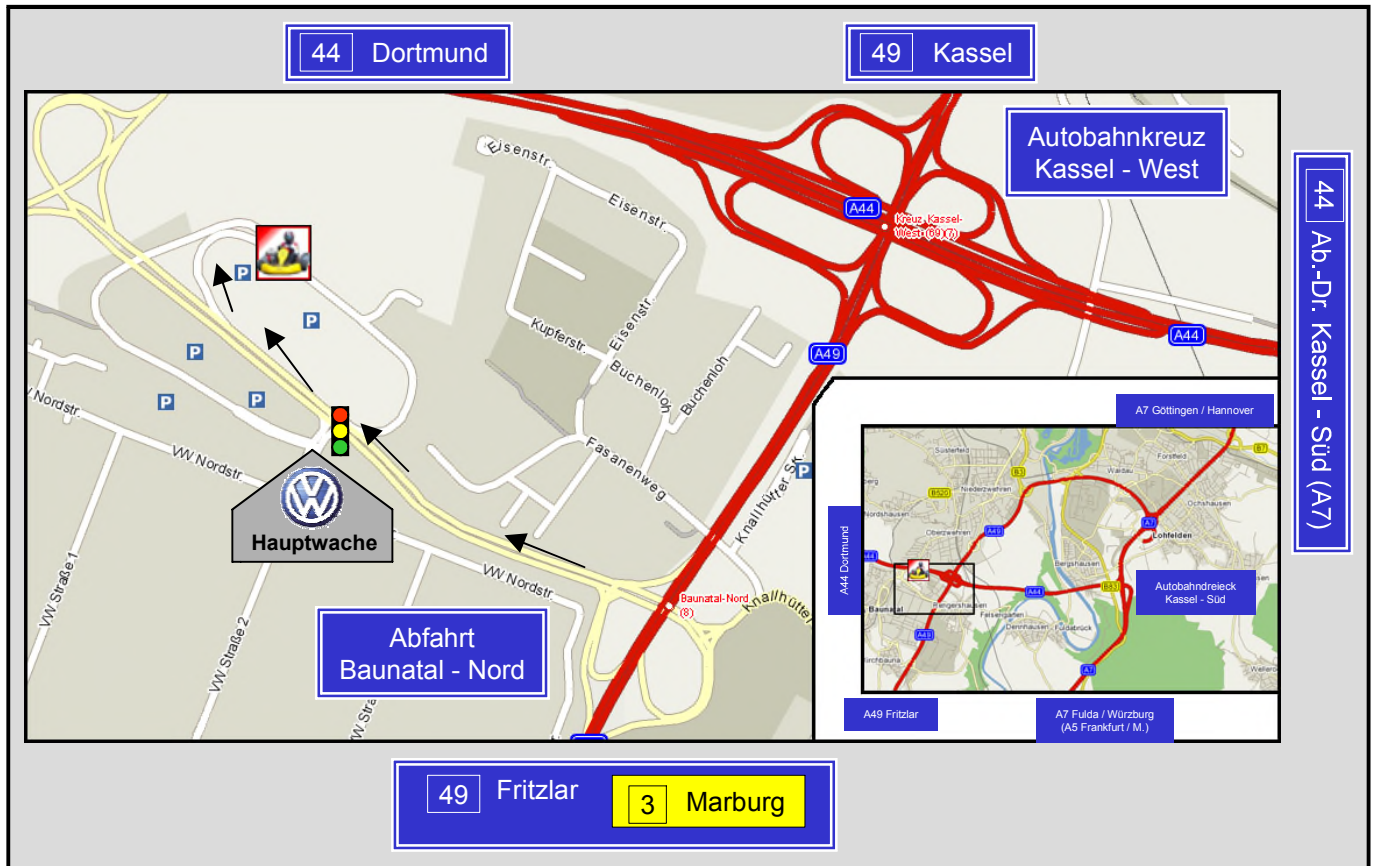

Mit freundlichen Grüßen

Rolf Haußmann, Sportleiter

MSC Naumburg e.V.
im ADAC

Anfahrt JKS 2013

Wegbeschreibung:

Am „Autobahnkreuz Kassel - West“ auf die A49 Richtung Baunatal, Fritzlar, Marburg fahren.

Auf der A49 an der Abfahrt „Baunatal Nord (PKW VW-Werk)“ abfahren.

Richtung „PKW VW-Werk“ fahren.

An der 1. Ampel auf der rechten Geradeaus-Spur einordnen.

Nach der Ampel rechts einordnen und nach ca. 200 Meter rechts abfahren.

Nach 350 Meter befindet sich das Veranstaltungsgelände auf der rechten Seite.

(Ab der Abfahrt „Baunatal Nord“ ist die Anfahrt zum Kartslalom ausgepeilt)

Eingabe Navi (Adresse):

VW Parkplatz Nord 3

34225 Baunatal

Eingabe Navi (GPS Koordinaten):

Länge: 51° 15' 50" N

Breite: 9° 26' 10" O