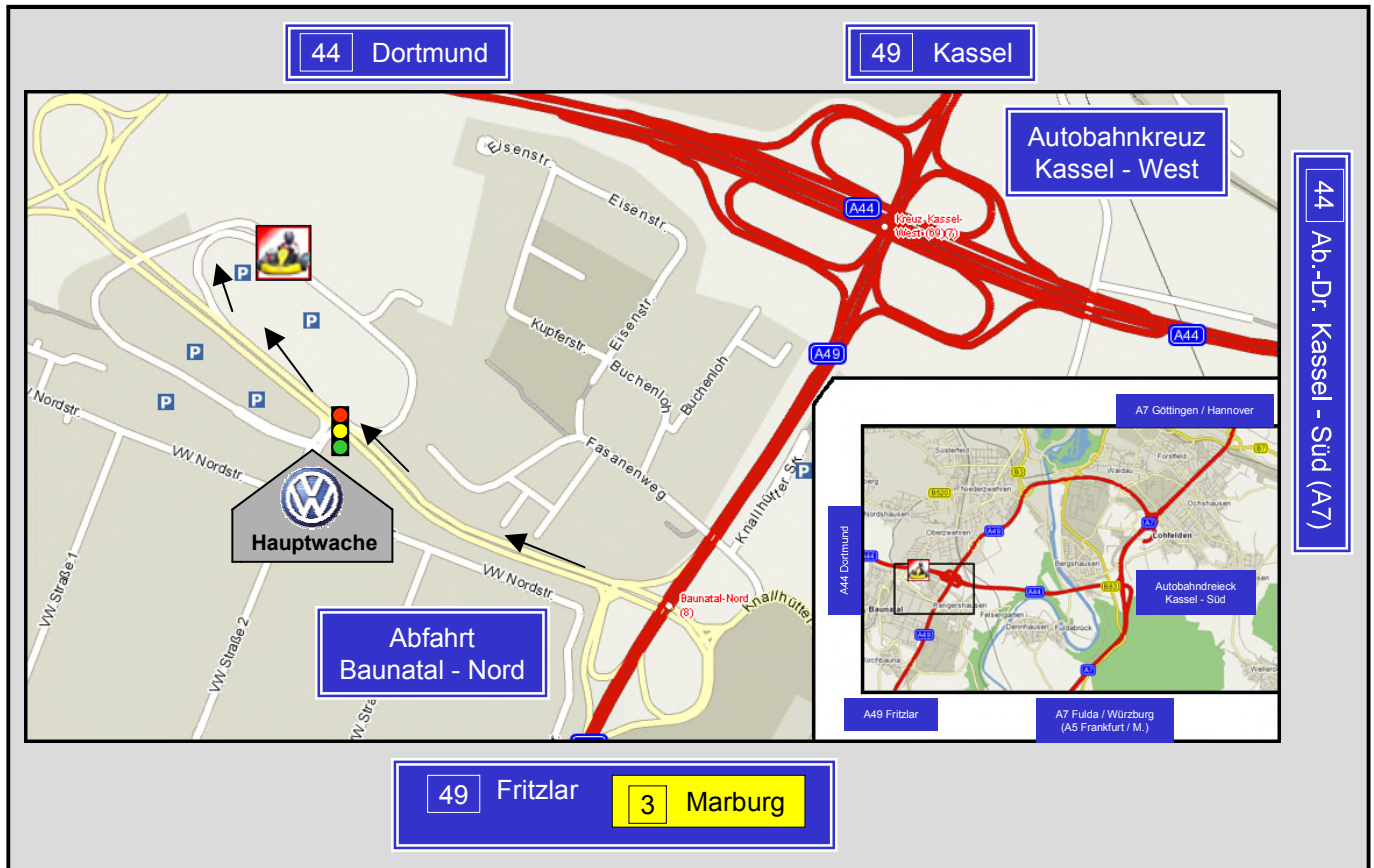

Mit freundlichen Grüßen

Rolf Haußmann

Rolf Haußmann, Sportleiter

MSC Naumburg e.V.
im ADAC

Anfahrt JKS 2014

Wegbeschreibung:

Am „Autobahnkreuz Kassel - West“ auf die A49 Richtung Baunatal, Fritzlar, Marburg fahren.

Auf der A49 an der Abfahrt „Baunatal Nord (PKW VW-Werk)“ abfahren.

Richtung „PKW VW-Werk“ fahren.

An der 1. Ampel auf der rechten Geradeaus-Spur einordnen.

Nach der Ampel rechts einordnen und nach ca. 200 Meter rechts abfahren.

Nach 350 Meter befindet sich das Veranstaltungsgelände auf der rechten Seite.

(Ab der Abfahrt „Baunatal Nord“ ist die Anfahrt zum Kartslalom ausgepeilt)

Eingabe Navi (Adresse):

VW Parkplatz Nord 3

34225 Baunatal

Eingabe Navi (GPS Koordinaten):

Länge: 51° 15' 50" N

Breite: 9° 26' 10" O